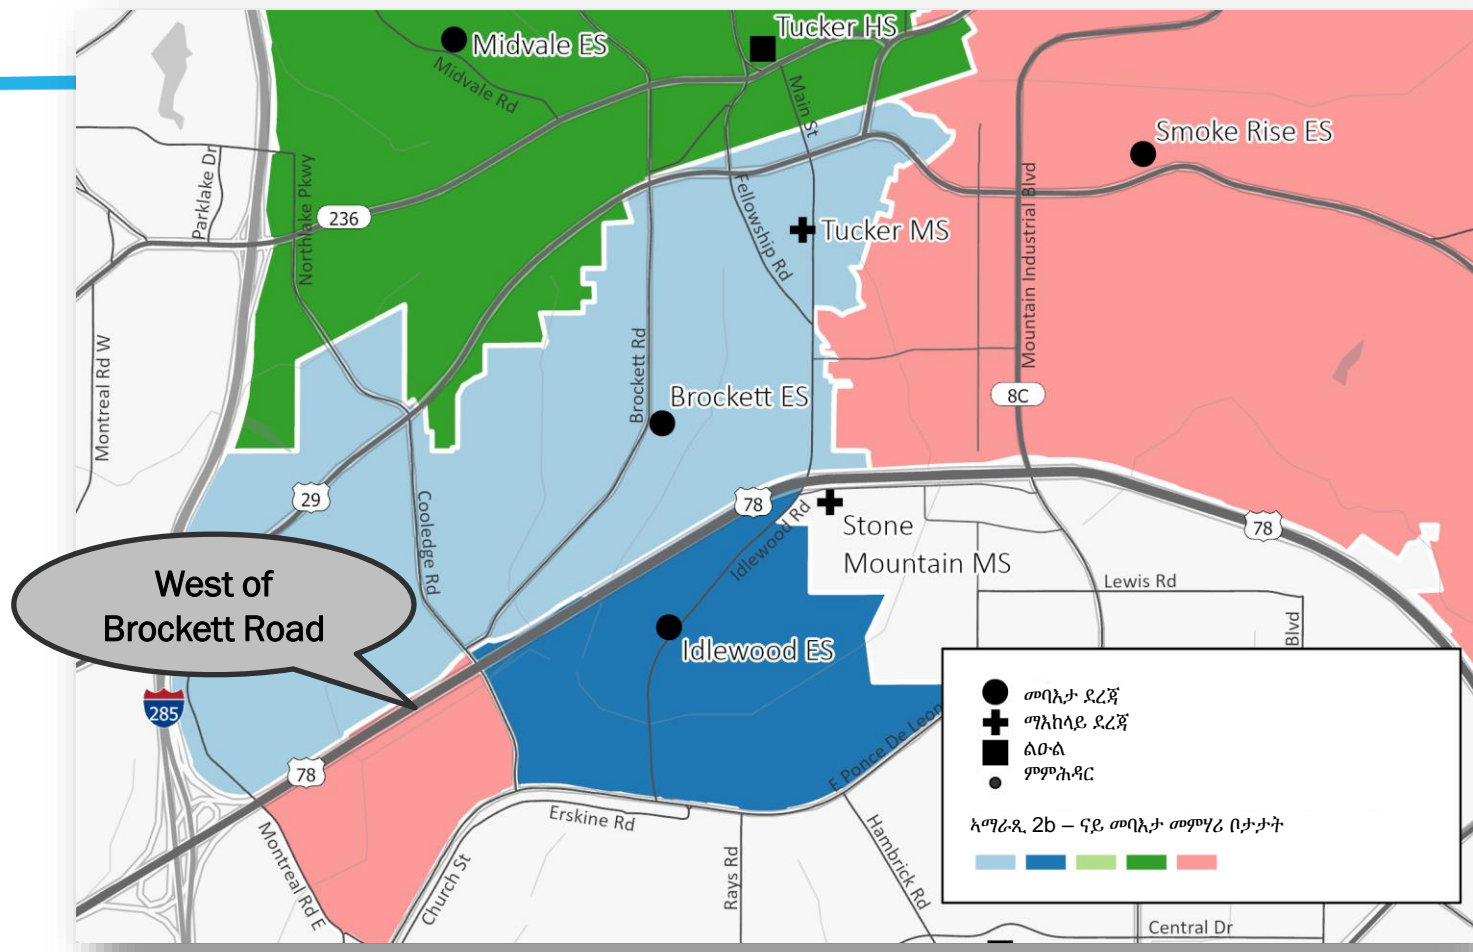

# ለበዋ

- አተኩሮ አብ ተማሃሮ ናይ ምሓዝ ዓቕሚ ቤት ትምህርቲ
- አብ እዋን ህንጻዊ ስራሓት፡ ንመብዛሕቶም ተማሃሮ Idlewood ከምዘወጹ ምግባር።
- እቶም አብ ከባቢ Idlewood ዚርከቡ ተማሃሮ፡ አብ Idlewood ከምዘጸንኡ ይግባር።

ቤት ትምህርቲ	ምዝገባ	ዓቕሚ ቤት ትምህርቲ	ኮፍ መበሊታት	አጠቓቕማ	ለውጢ
ቤት ትምህርቲ መባእታ Idlewood	467	768	301	61%	-418
ቤት ትምህርቲ መባእታ Smoke Rise	955	984	29	97%	418