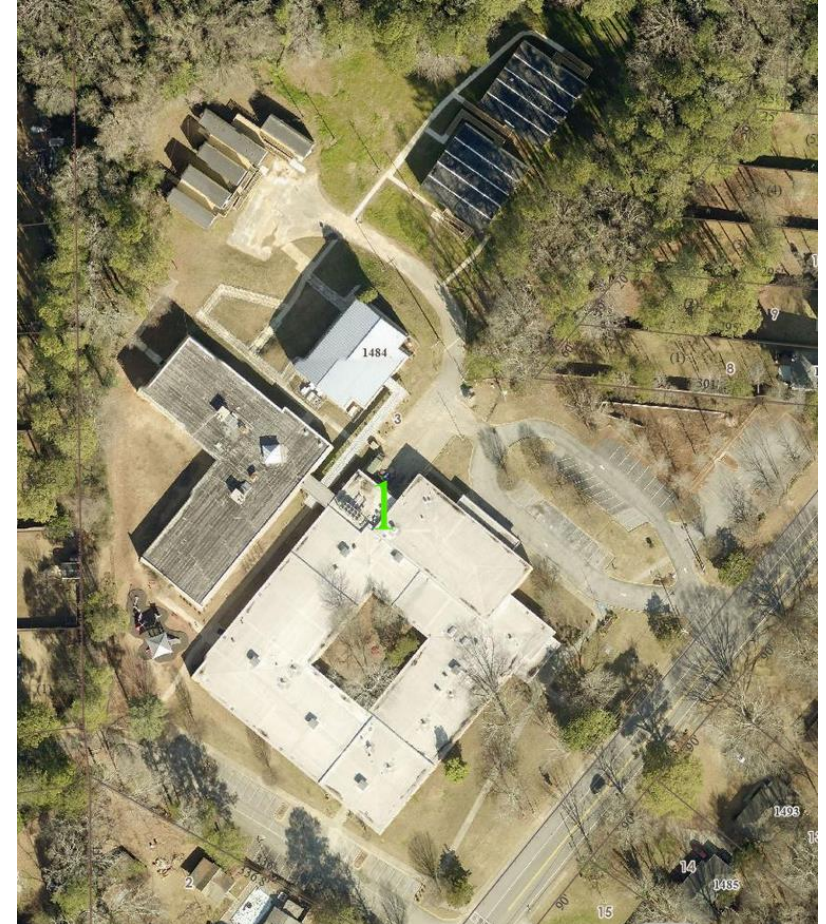

# ምሕዳሥ IDLEWOOD

- ስፍሐት
  - ካብ 2025 ይጅምር
  - ኣብ 2027 ይዛዘም
  - ኣብ ክሸነ፡ መሕጸብ ሰብነትን ካልእን ዚግበር ናይ ምሕዳሥ ስራሓት
  - ምትካእ HVAC
- ውሑድ ቀላጽ ዘለዎም ተማሃሮ፡ እዚ ፕሮጀክት'ዚ ንኪዕወት ኪሕግዙ እዮም