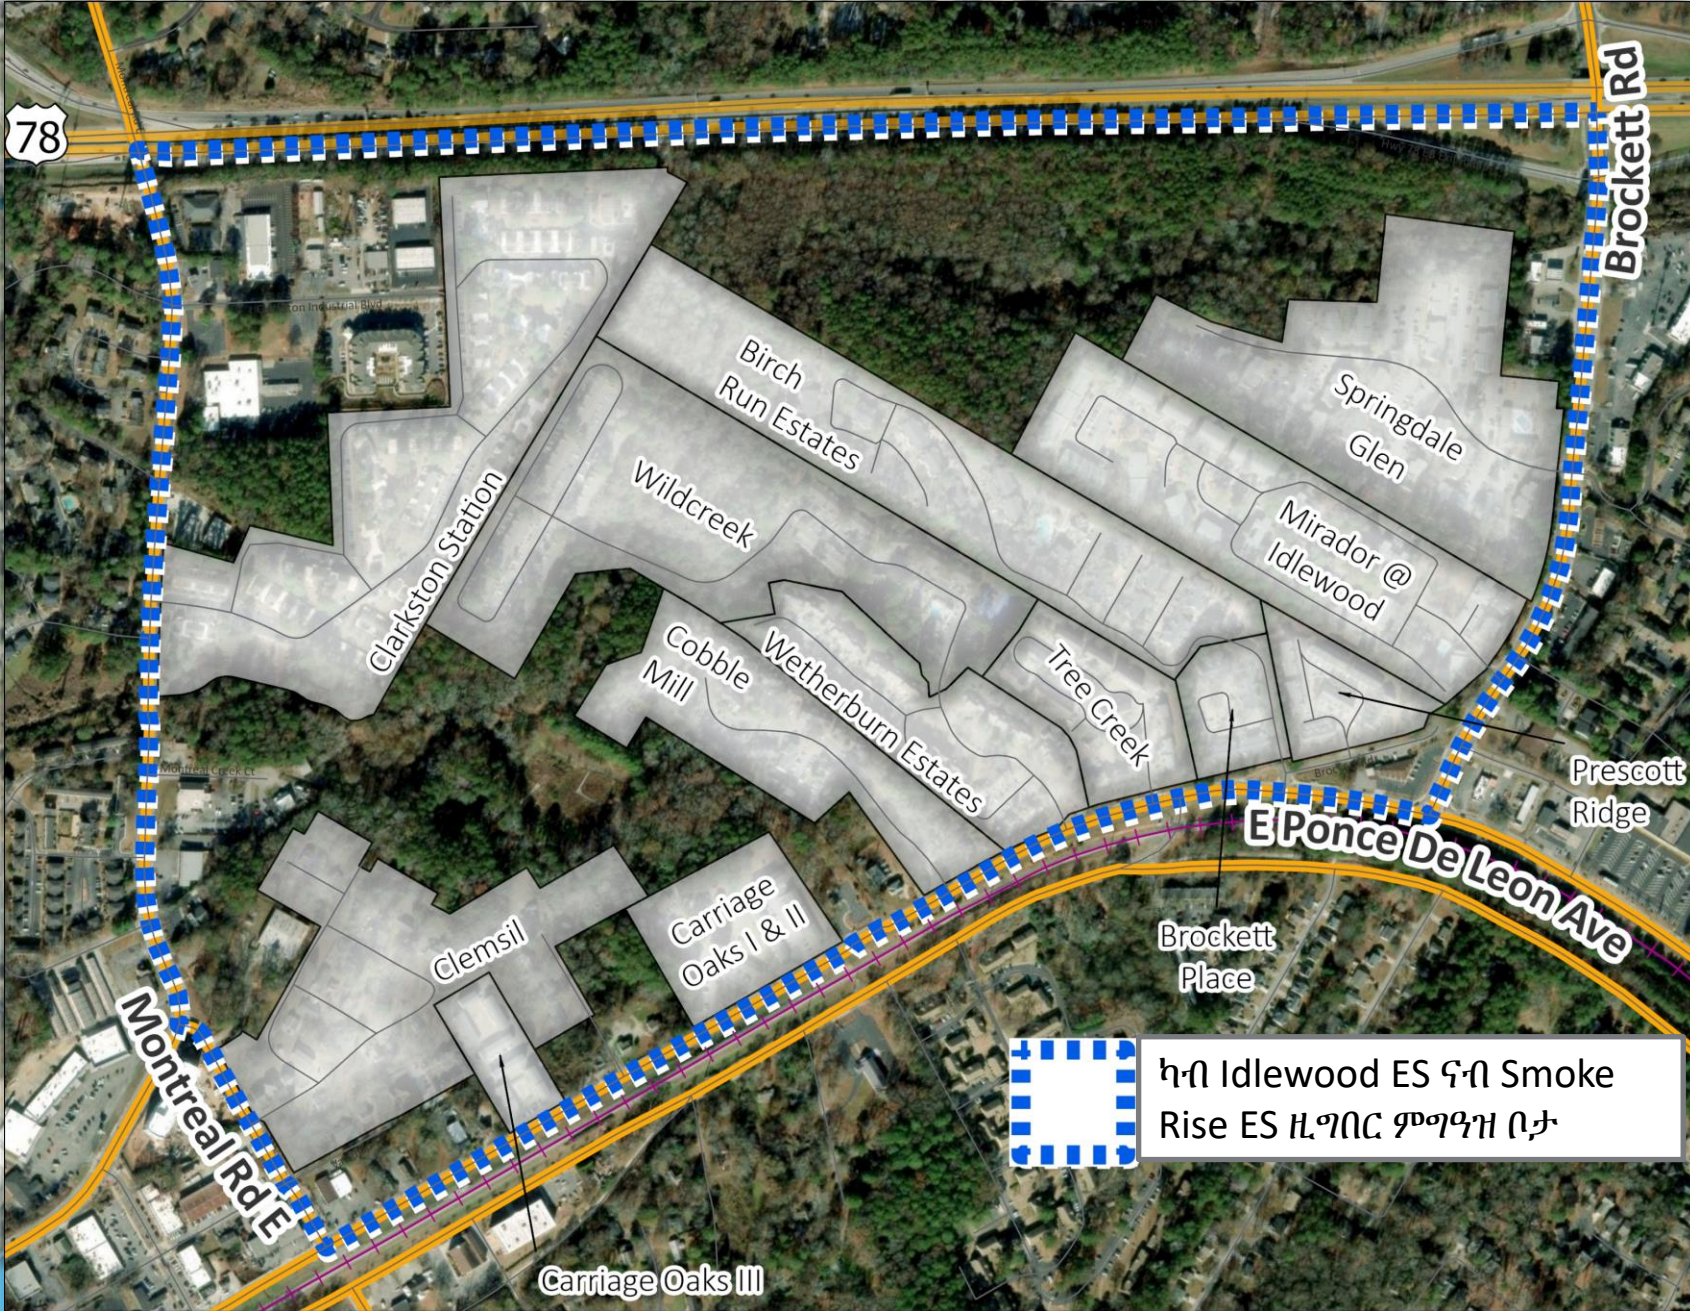

ዝርዝር ሓበሬታ ዚሓዘ ካርታ