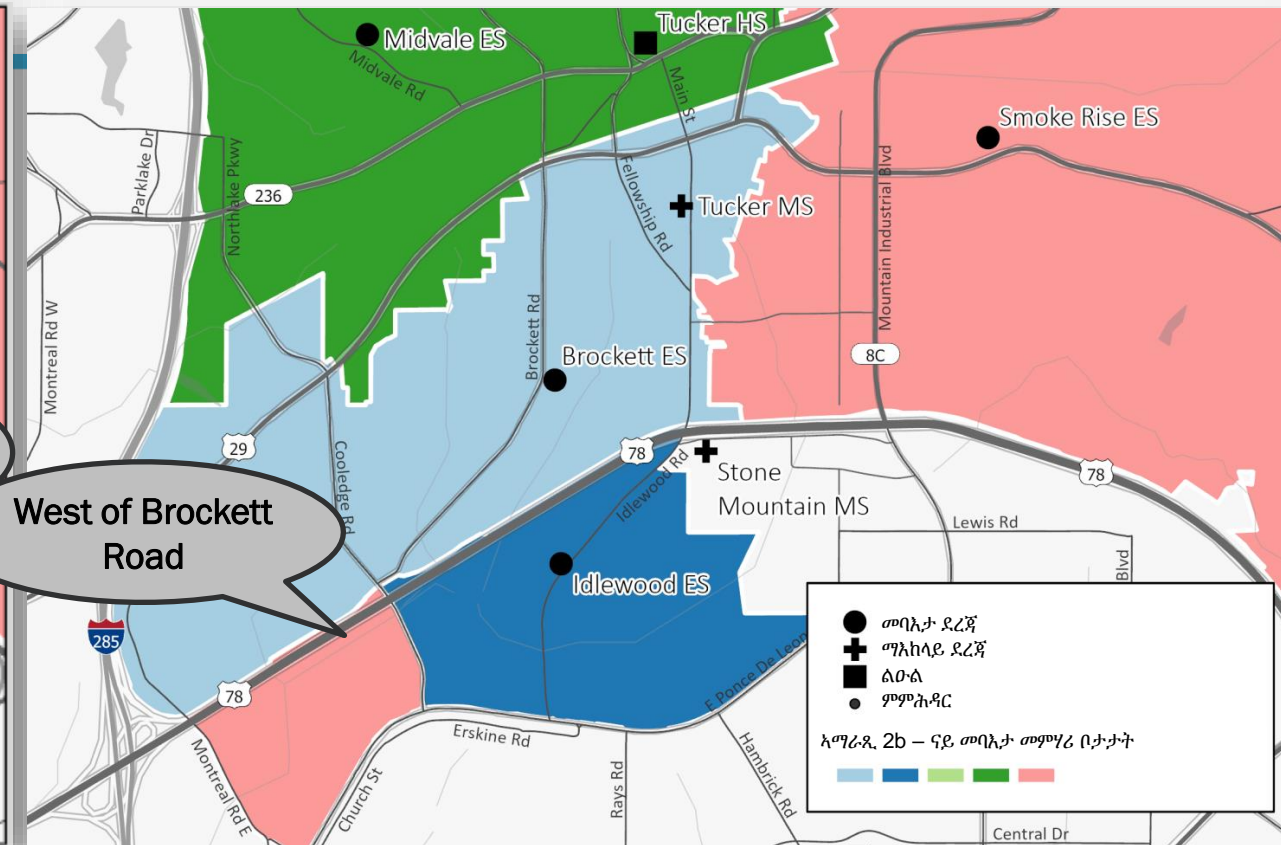

አማራጺታት/ኩነታት

ቤት ትምህርቲ	ምዝገባ	ዓቕሚ ቤት ትምህርቲ	ኮፍ መበሊታት	አጠቓቕማ	ለውጢ
ቤት ትምህርቲ መባእዳ Idlewood	497	768	271	65%	-388
ቤት ትምህርቲ መባእዳ Smoke Rise	925	984	59	94%	388

ኩነት 1

ቤት ትምህርቲ	ምዝገባ	ዓቕሚ ቤት ትምህርቲ	ኮፍ መበሊታት	አጠቓቕማ	ለውጢ
ቤት ትምህርቲ መባእዳ Idlewood	467	768	301	61%	-418
ቤት ትምህርቲ መባእዳ Smoke Rise	955	984	29	97%	418

ኩነት 2